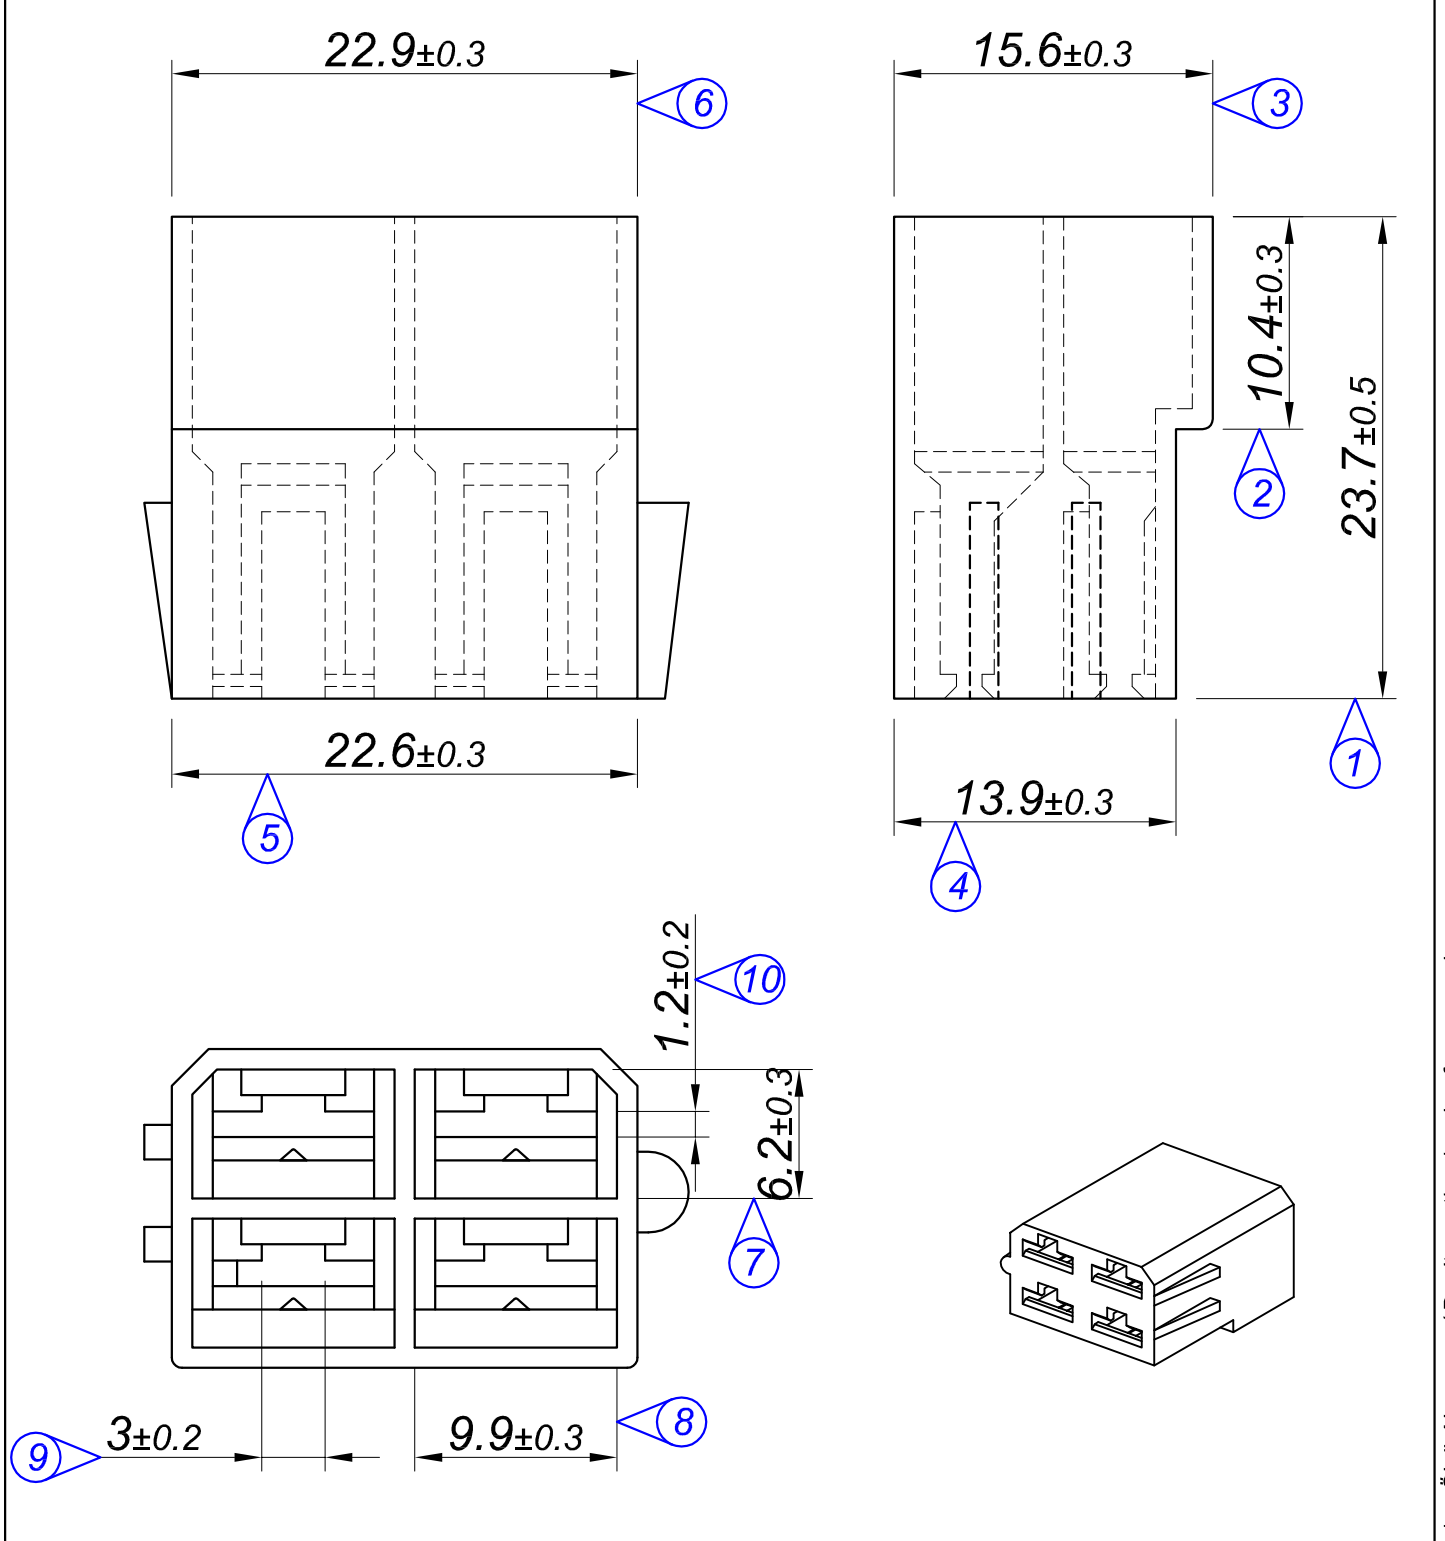

PARÇA KODU PART CODE	PARÇA ADI PART NAME	RENK COLOR	MALZEME MATERIAL
KE 3208-00	4 LÜ ERKEK KONNEKTÖR	NATURAL / ŞEFFAF	PA 66 / V2
KE 3208-02	4 LÜ ERKEK KONNEKTÖR SİYAH	BLACK / SİYAH	PA 66 / V2
KE 3208-05	4 LÜ ERKEK KONNEKTÖR YEŞİL	GREEN / YEŞİL	PA 66 / V2
KE 3208-06	4 LÜ ERKEK KONNEKTÖR MAVİ	BLUE / MAVİ	PA 66 / V2
KE 3208-08	4 LÜ ERKEK KONNEKTÖR TURUNCU	ORANGE / TURUNCU	PA 66 / V2
KE 3208-01-NF	4 LÜ ERKEK KONNEKTÖR BEYAZ	WHITE / BEYAZ	PA 6 / V2-NF

Tarih / Date	15.03.2011	İmza / Signature	Ölçek / Scale			
Çizen / Desing	M. Yağcı		3 / 1			
Onay / Approval	S. Gölcük		No	Değişiklik / Revision		Tarih/Date
	Parça Adı: Part Name	4 LÜ ERKEK KONNEKTÖR			Parça Kodu: Part Code	KE 3208

Resmin Üzerinden Ölçü Almayınız / Don't use the drawing for measuring purpose